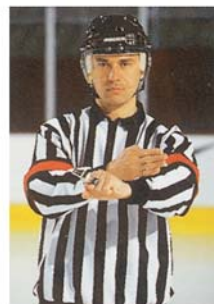

Golpear
con el
stick